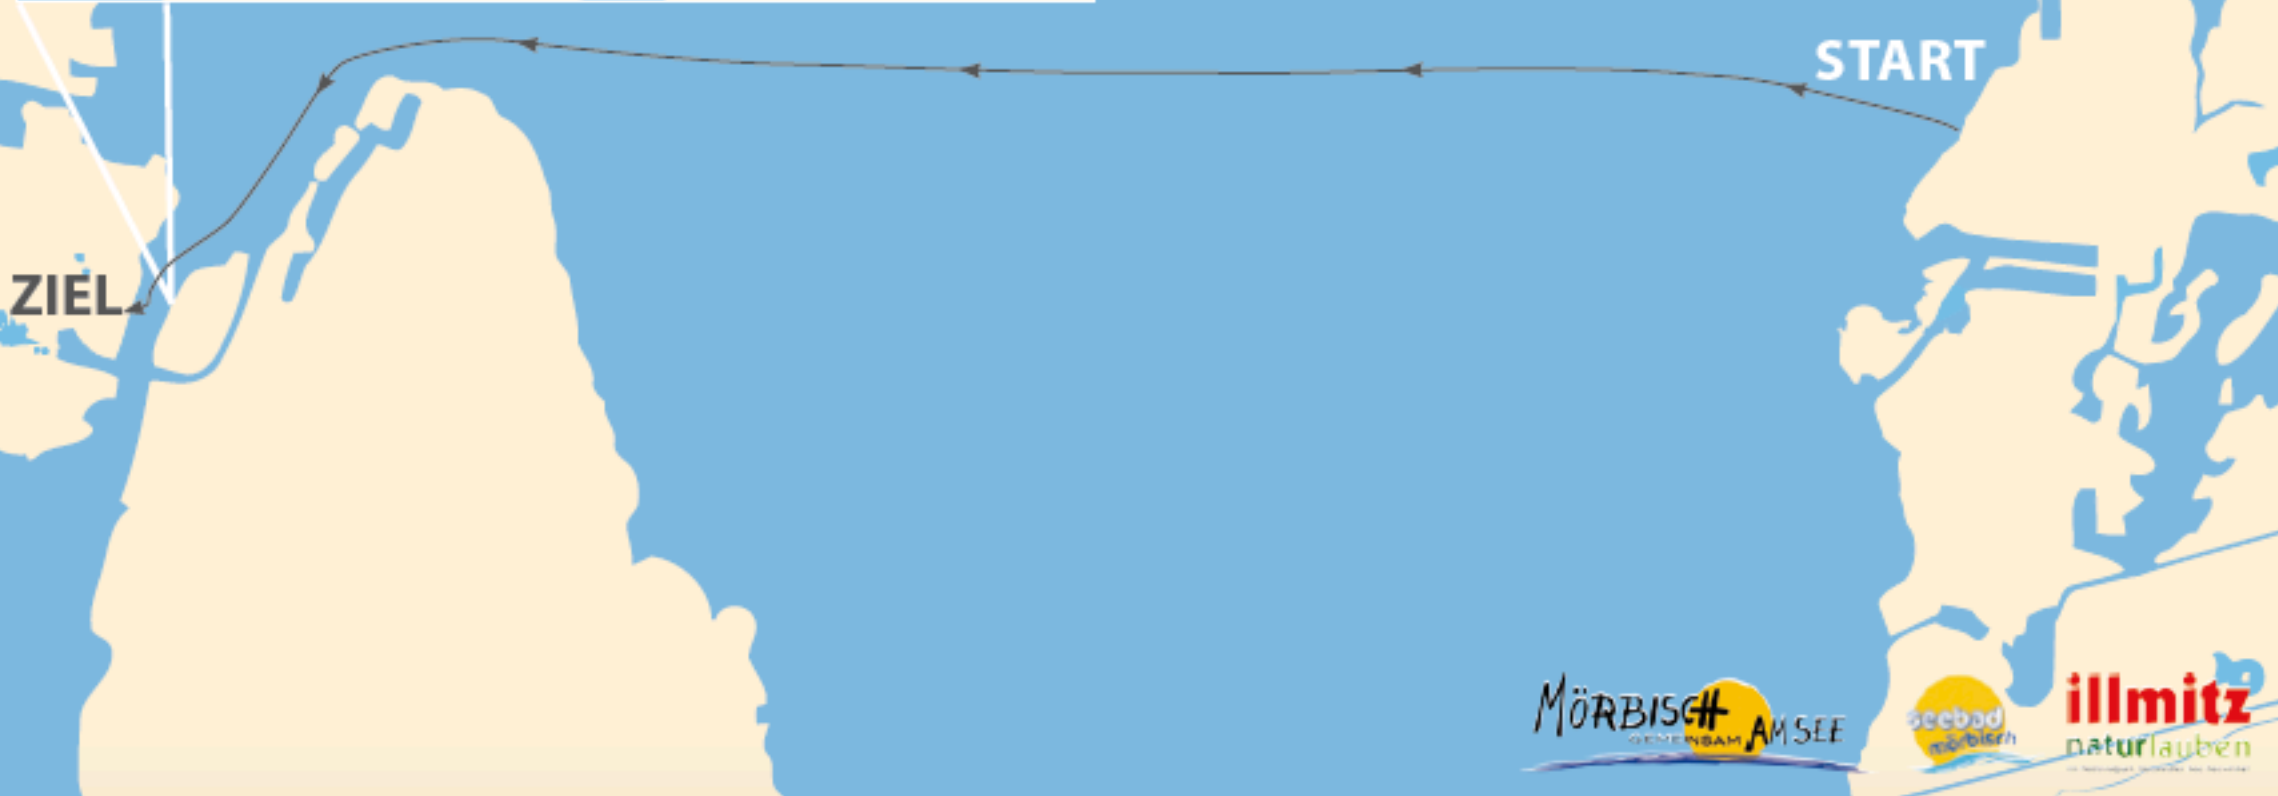

Schwimm Festival Neusiedler See

MÖRBISCH AM SEE POWERED BY ASVÖ BURGENLAND

Illmitz-Mörbisch 3,2 km See-Durchquerung

MÖRBISCH AM SEE
GEMEINSAM

Seebad
mörbisch

illmitz
naturlauben